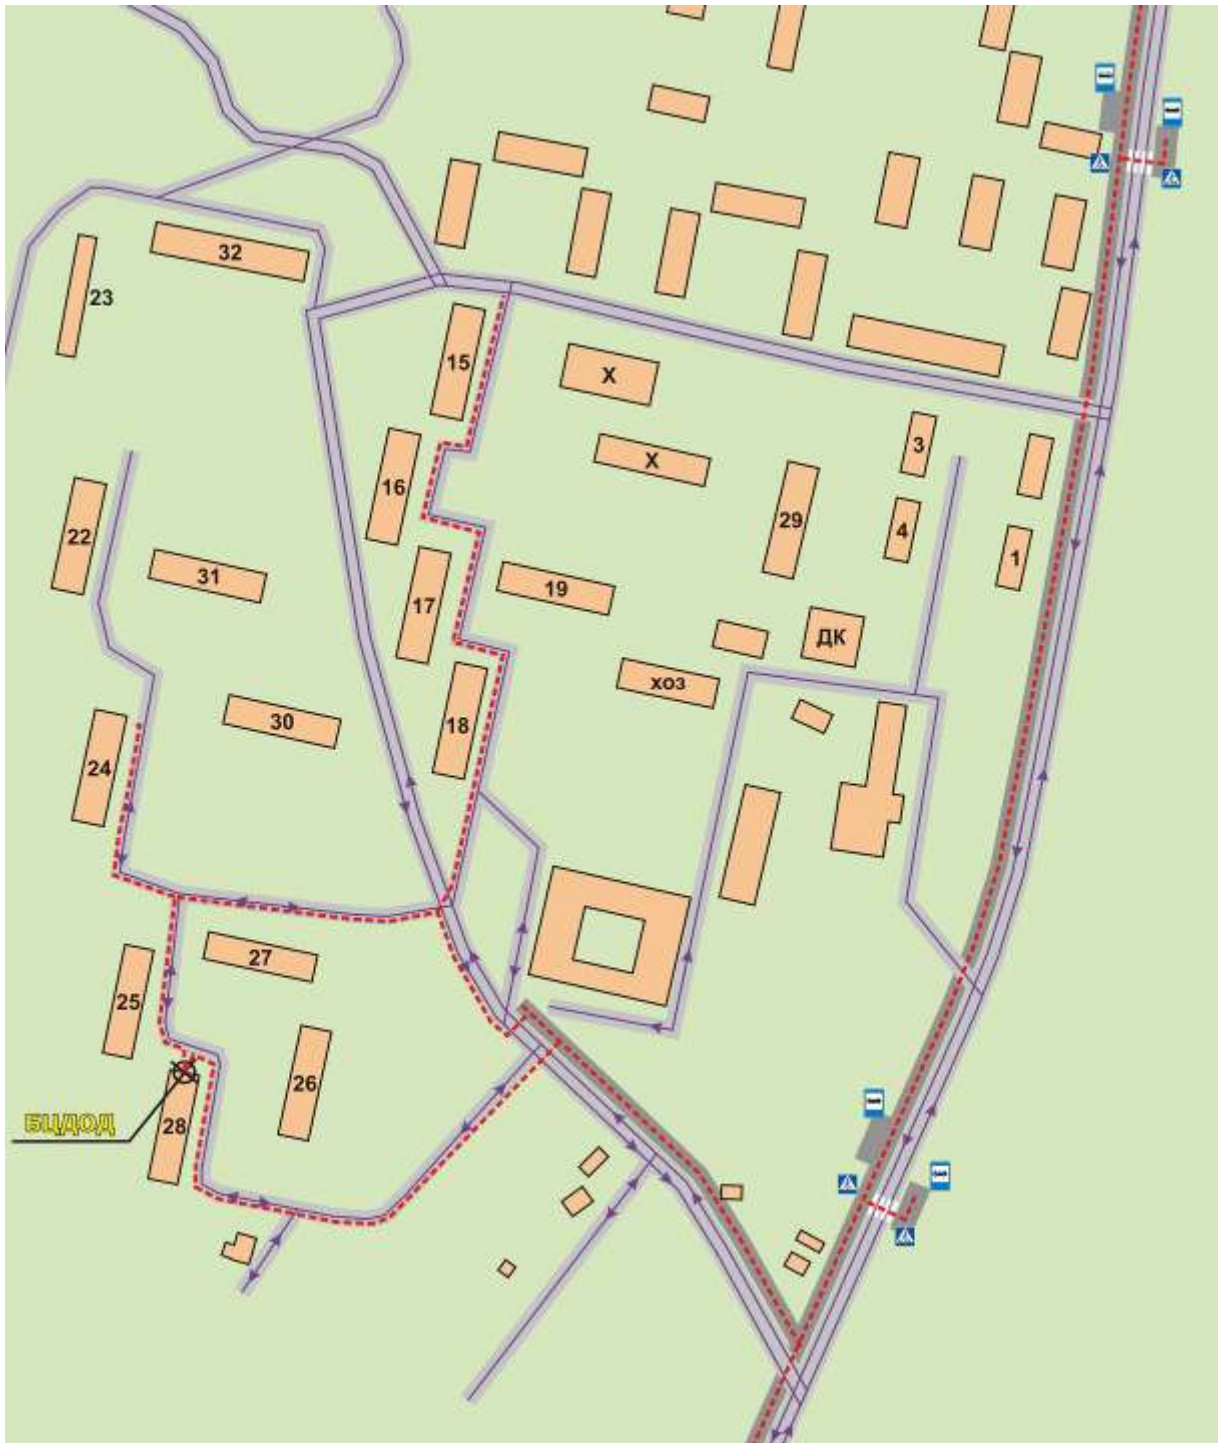

**План-схема района расположения МБОУ ДОД «БЦДОД»,
пути движения транспортных средств и детей (обучающихся)
п. Бор, д. 28 (детский клуб «Родник»)**

-  - жилая застройка
-  - тротуар
-  - проезжая часть
-  - движение транспортных средств
-  - движение детей(обучающихся) в(из) МБОУ ДОД «БЦДОД»