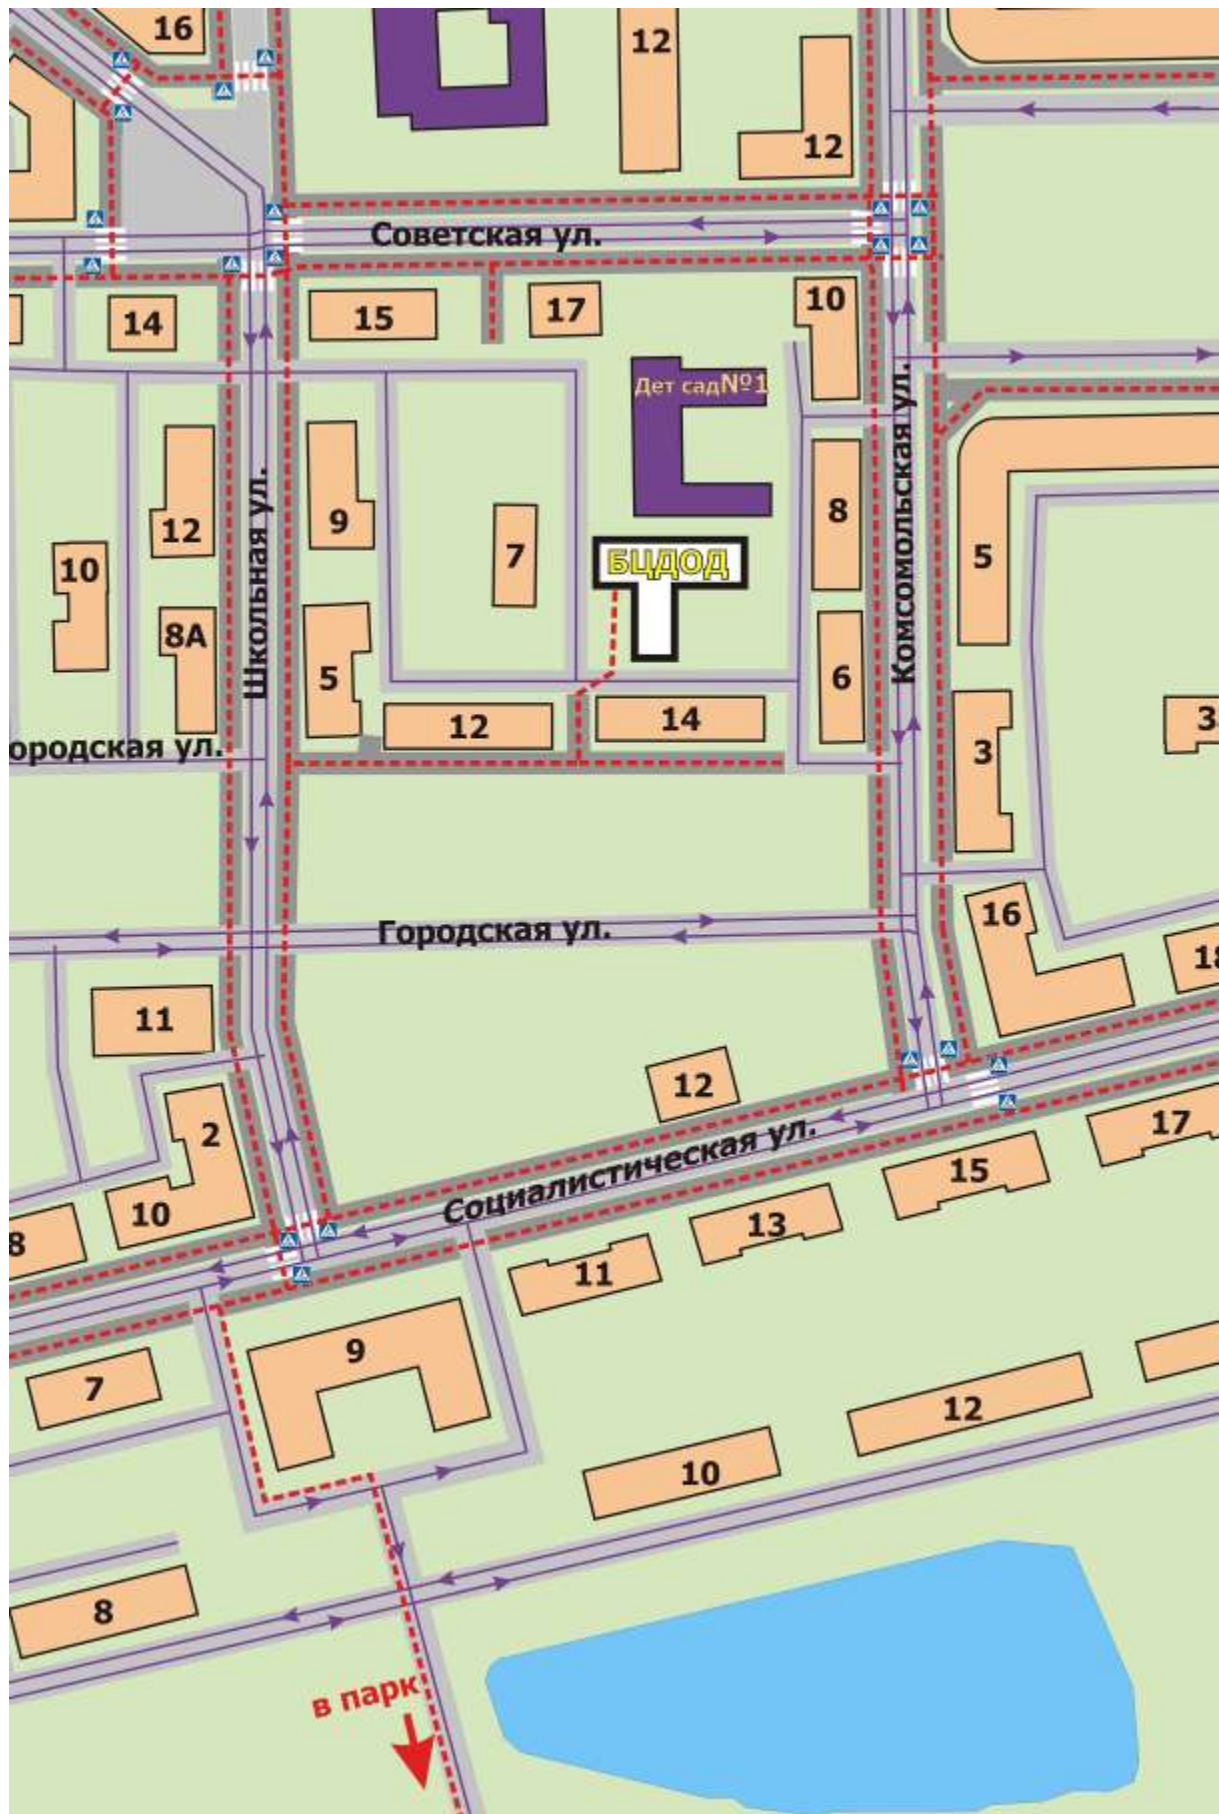

План-схема района расположения МБОУ ДОД «БЦДОД»,
пути движения транспортных средств и детей (обучающихся)

г. Бокситогорск, ул. Новгородская, д. 16 (административно-учебный корпус)

-  - жилая застройка
-  - проезжая часть
-  - тротуар
-  - движение транспортных средств
-  - движение детей(обучающихся) в(из) образовательного учреждения